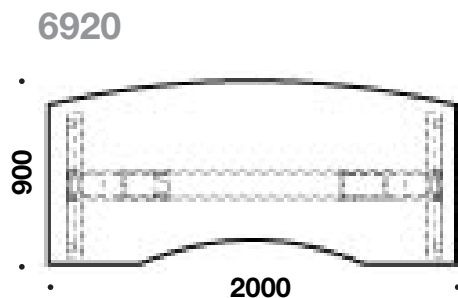

6920, 6918,
6916, 6914,
6912

B: 900 mm

**L: 2000, 1800, 1600, 1400 og
1200 mm**

Mavebue D 120 mm

6930, 6928,
6926, 6924,
6922

B: 1100 mm

**L: 2000, 1800, 1600, 1400 og
1200 mm**

Mavebue D 150 mm