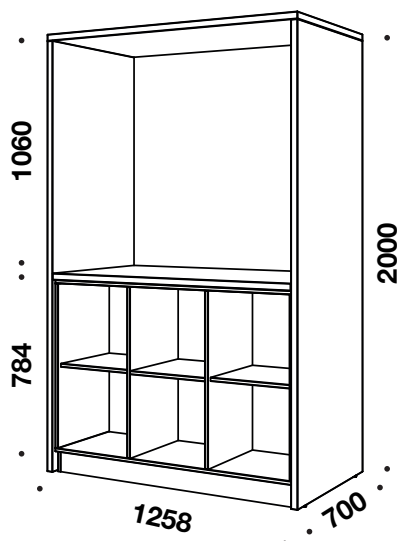

# QUADRO - kaffestation

**CUBE**  
DESIGN

4150 - 3 rum bred

Quadro kaffestation lavet i 30 mm plader med HPL eller finér, 16 mm bagbeklædning, slagfaste ABS-kanter ved laminatoverflader og trækant ved finér. Bemærk: bordplade anbefales ikke i finér. Kaffestationen indeholder standard Quadro opbevaring. Den leveres usamlet, opbevaring leveres dog samlet. 10 års garanti på kaffestationen.

Bemærk, mål opgivet på laminatkorpus.

\* Tillæg

**Kaffestationen kan indrettes med standard Quadro opbevaring.**

**4150** Kaffestation bro m. bagbeklædning

**5371** Quadro reol 784 x 1198 x 430 mm

**5435** Lav sokkel til D 430 mm

Bordplade mål: 1198 x 700 mm