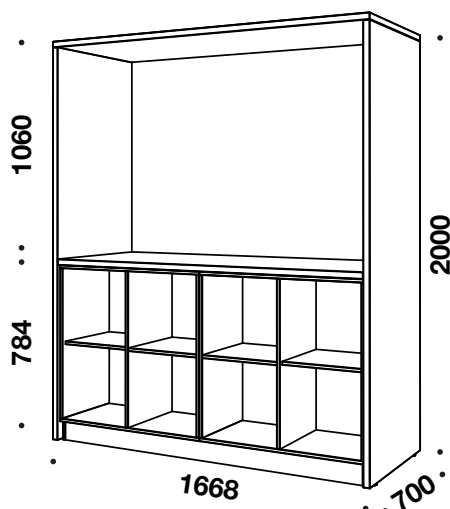

# QUADRO - kaffestation

CUBE  
DESIGN

4152 - 4 rum bred

Quadro kaffestation lavet i 30 mm plader med HPL eller finér, 16 mm bagbeklædning, slagfaste ABS-kanter ved laminatoverflader og trækant ved finér. Bemærk: bordplade anbefales ikke i finér. Kaffestationen indeholder standard Quadro opbevaring. Den leveres usamlet, opbevaring leveres dog samlet. 10 års garanti på kaffestationen.

Bemærk, mål opgivet på laminatkorpus.

\* Tillæg

**Kaffestationen kan indrettes med standard Quadro opbevaring.**

**4152** Kaffestation bro m. bagbeklædning  
**5351** 2 x Quadro reol 784 x 804 x 430 mm  
**3156** Lav sokkel til D 430 mm

Bordplade mål: 1608 x 700 mm