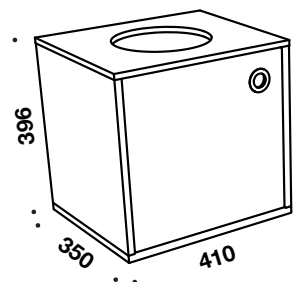

QUADRO - 4130

CUBE
DESIGN

Væghængt miljøstation i 16 mm plader, 8 mm bagbeklædning, slagfaste ABS-kanter ved korpus i laminat og massiv trækant ved korpus i finér. Top i 12 mm kompaktlaminat. Låger leveres med greb eller push beslag. Oplys venligst, hvilken topudskæring der ønskes. 10 års garanti på miljøstationer.

- **Kompaktlaminat :** Opaque White, Platinum Grey eller Volcanic Black (alle med sort kerne)

Understøtning:

- Dobbelt vægophæng

*Bemærk tillæg

4130 1 rum med låge og plastbeholder (20 L)

Topudskæringer:

Leveres som standard med topudskæring: Cirkel 210.