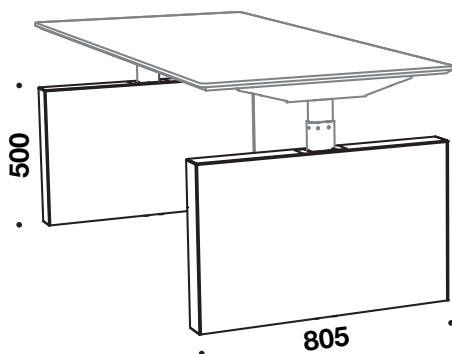

RAW - gavlsider

RAW gavlsider inkl. beslag fås til både RAW skriveborde og RAW bench skriveborde. Gavlsiden har en sort stålramme og pladematerialet kan vælges i enten laminat eller finér. Ydersiden på gavlen er fastmonteret med magneter og er aftagelig. 5 års garanti på RAW gavlsider.

Stålramme tilbydes i:

- Sort pulverlak

4970 L 805 x H 500 x D 90 mm

4975 L 1700 x H 500 x D 90 mm