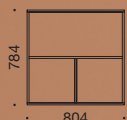

Quadro kaffestasjonen tilbys i enten 2, 3 eller 4 roms bredde.

Din personlige innredning

Kaffestasjonen er en del av Quadro-serien, slik at du fritt kan innrede møbelet med standard Quadro oppbevaring etter ditt behov.