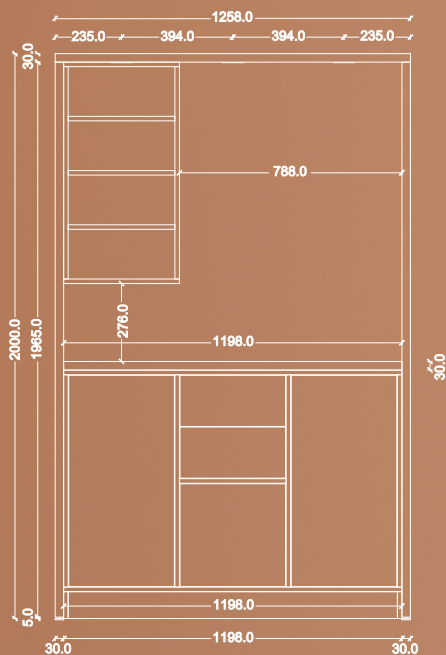

Dimensjoner

Kaffestasjonen er bygget opp av en solid 30 mm bro med en slitesterk bordplate, hvor det er god plass til å installere en baristamaskin, vannkoker og alt annet du må trenge på din kaffestasjon.