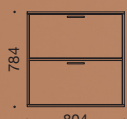

Quadro kaffestasjonen tilbys i enten 2, 3 eller 4 roms bredde.

Din personlige innredning

Kaffestasjonen er en del av Quadro-serien, slik at du fritt kan innrede møbelet med standard Quadro oppbevaring etter ditt behov.