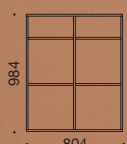

Quadro kaffestasjonen tilbys i enten 2, 3 eller 4 roms bredde.

Din personlige innredning

Kaffestasjonen er en del av Quadro-serien, slik at du fritt kan innrede møbelet med standard Quadro oppbevaring etter ditt behov.