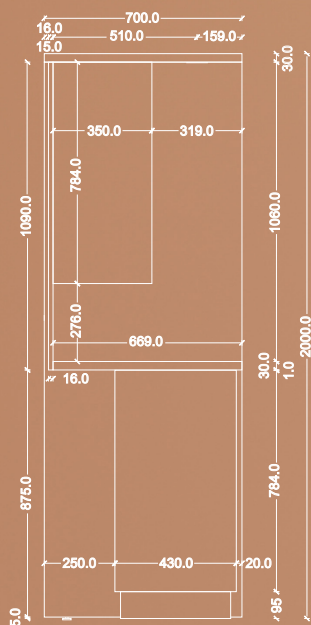

Dimensjoner

Kaffestasjonen er bygget opp av en solid 30 mm bro med en slitesterk bordplate, hvor det er god plass til å installere en baristamaskin, vannkoker og alt annet du må trenge på din kaffestasjon.