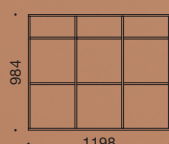

Quadro kaffestasjonen tilbys i enten 2, 3 eller 4 roms bredde.

Din personlige innredning

Kaffestasjonen er en del av Quadro-serien, slik at du fritt kan innrede møbelet med standard Quadro oppbevaring etter ditt behov.